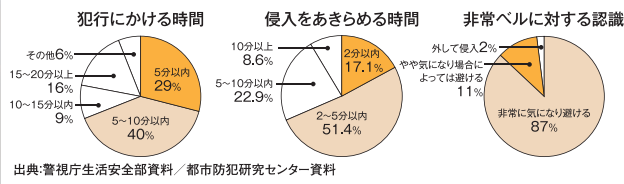

PBS-20TA

メーカー	TAKEX
型式	PBS-20TA
音声音量	80dB
センサーエリア	約12m・90度

人感センサーで検知、ベルで威嚇。警備のON/OFFはスマホで。 狙われない・入らせない・ローコストな「自主機械警備」

PA-6812B

KB-6

C-40

PVW-12TA-N

メーカー	TAKEX
型式	PVW-12TA-N
音声音量	80dB
センサー	赤外線遮断(20m)

メーカー	TAKEX (リモートスイッチはTP-LINK)
センサーエリア	約12m・90度
ベル音量	94dB
通報機能	オプションにてメール送信・電話通報可

カメラ・屋内外警備までついて
月々 **5,800円** 税別
5年リース利用時

まずは、比較・検討
お見積りだけでもお気軽にお問合せ下さい!!

施工・機器

安全な暮らしのパートナー★
Security House®

竹中のセンサ **TAKEX** **NSS** **tp-link**
dormakaba **SUGITA ACE**
MIWA **アイホン** **Panasonic**
HIKVISION **JAPAN SECURITY SYSTEM**