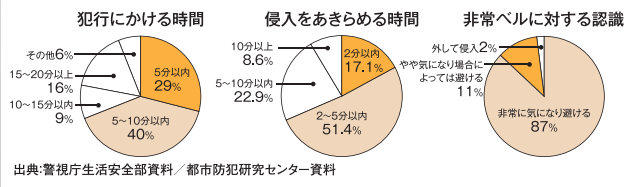

メーカー	TAKEX
型式	PBS-20TA
音声音量	80dB
センサーエリア	約12m・90度

人感センサーで検知、ベルで威嚇。警備のON/OFFはスマホで。 狙われない・入らせない・ローコストな「自主機械警備」

PA-6812B

KB-6

C-40

メーカー	TAKEX (リモートスイッチはTP-LINK)
センサーエリア	約12m・90度
ベル音量	94dB
通報機能	オプションにてメール送信・電話通報可

PVW-12TA-N

メーカー	TAKEX
型式	PVW-12TA-N
音声音量	80dB
センサー	赤外線遮断(20m)

カメラ・屋内外警備までついて
月々 **5,800円** 税別
5年リース利用時

まずは、比較・検討
お見積りだけでもお気軽にお問合せ下さい!!

施工・機器

安全な暮らしのパートナー
Security House

竹中のセンサ **TAKEX** **NSS** **tp-link**
dormakaba **SUGITA ACE**
MIWA **アイホン** **Panasonic**
HIKVISION **JAPAN SECURITY SYSTEM**