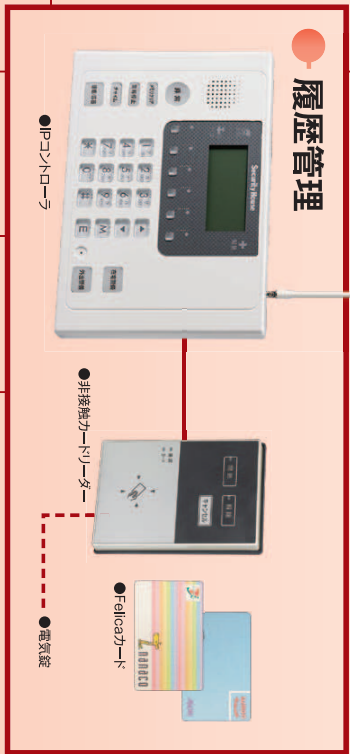

### 火災検知(防災)

10m先の7cmの炎を検知。(放火を防止)

●炎センサー

●炎センサー(屋内・屋外)

# 入らせない、諦めさせる

レーザーセンサー

コンドネーションセンサー  
豪雨や濃霧の影響を受けない。

LED人感ライト

## 異常 緊急事態を通報。

- ワイヤレス式 ヘンダント送信機
  - ワイヤレス式 胸時計型送信機
- 強盗クレーマー異常事態発生時に 外部に助けを呼べる。