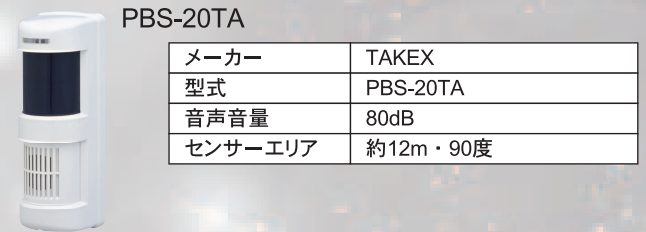

PVW-12TA-N

屋内・屋外警備もお任せ下さい

PBS-20TA

メーカー	TAKEX
型式	PBS-20TA
音声音量	80dB
センサーエリア	約12m・90度