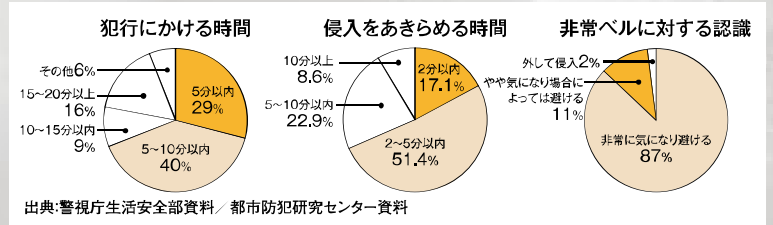

メーカー	dormakaba
型式	KABADRIVE
解錠方法	テンキー、カード(FELICA)
オートロック	対応
履歴	過去900件保存
防水性能	IP54相当
電源	電池又はDC5V

人感センサーで検知、ベルで威嚇。警備のON/OFFはスマホで。 狙われない・入らせない・ローコストな「自主機械警備」

PA-6812B

KB-6

C-40

メーカー	TAKEX (リモートスイッチはTP-LINK)
センサーエリア	約12m・90度
ベル音量	94dB
通報機能	オプションにてメール送信・電話通報可