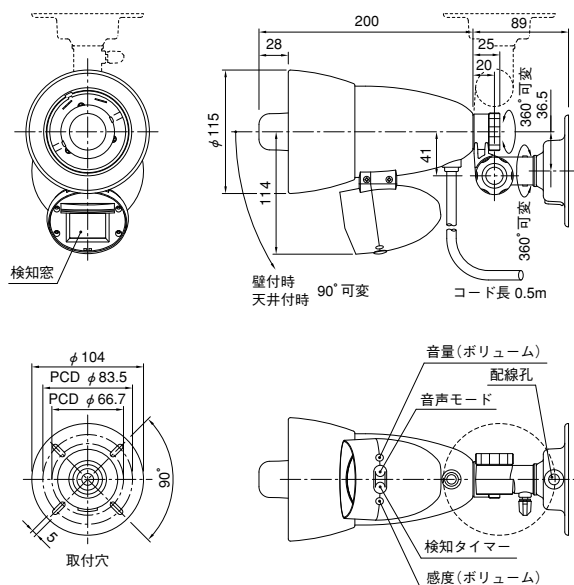

システムアップ用外部出力を装備

検知出力付で警告音声、警報音を発すると同時に検知信号を出力します。防災システムとして複数台の遠隔監視や周辺機器の起動用などに利用できます。

屋外設置が可能なスピーカー一体型ボディ

スピーカー一体型の目立たないブラックボディは、そのまま屋外設置が可能です(防雨構造)。また、広範囲な角度調整機能により、エリア調整も簡単に行えます。

炎センサー

■検知エリア図

■外形寸法図(単位：mm)