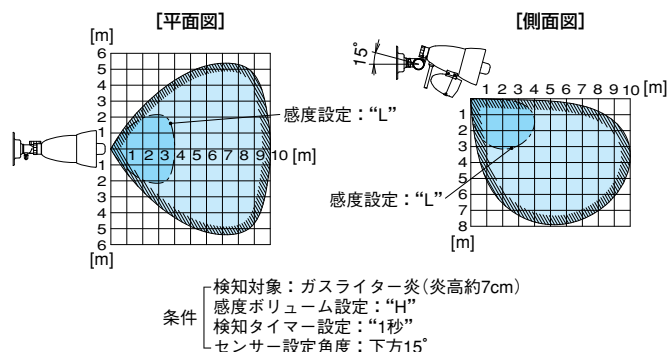

炎センサー

■検知エリア図