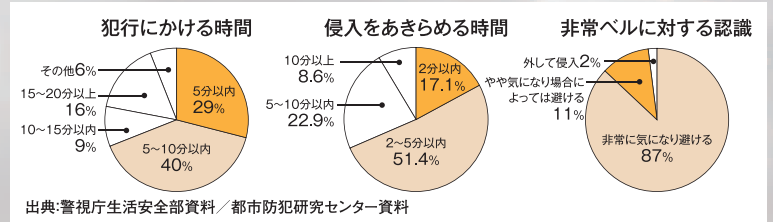

KABADRIVE

メーカー	dormakaba
型式	KABADRIVE
解錠方法	テンキー、カード(FELICA)
オートロック	対応
履歴	過去900件保存
防水性能	IP54相当
電源	電池又はDC5V

人感センサーで検知、ベルで威嚇。警備のON/OFFはスマホで。 狙われない・入らせない・ローコストな「自主機械警備」

PA-6812B

KB-6

C-40

メーカー	TAKEX (リモートスイッチはTP-LINK)
センサーエリア	約12m・90度
ベル音量	94dB
通報機能	オプションにてメール送信・電話通報可