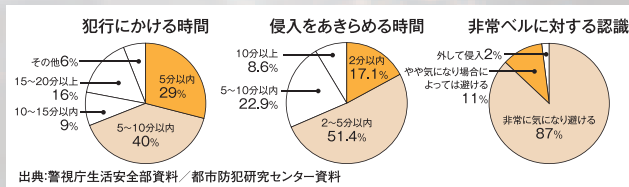

まずは、比較・検討
お見積りだけでもお気軽にお問合せ下さい!!

施工・機器

安全な暮らしのパートナー
Security House

竹中のセンサ **TAKEX** **NSS** tp-link
dormakaba **SUGITA ACE**
MIWA **アイホン** **Panasonic**
HIKVISION **JAPAN SECURITY SYSTEM**

お問合せ

inquiries