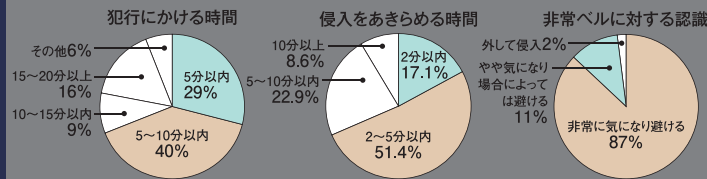

- ●とにかくローコストに防犯設備の導入をされたい方
- ●既に警備会社に参加しているけれど、更にコストを下げたい方
- ●防犯カメラや電気錠といった機器も取り入れ、利便性の向上も考えたい方

自主機械警備システムをご検討下さい

利便性・防犯性の向上に

テンキー、カード、指紋、履歴管理

電気錠

スタイリッシュで利便性も高い電気錠。でも、実は1社で全てを対応出来る企業は、ほとんどありません。
電気錠は「鍵」+「防犯」の専門企業である当社最大の強み!!
簡易式の電池式タイプから、PC制御の大規模管理システム、自動ドア制御まで、電気錠・入退出管理なら当社にお任せ下さい。

■電池式簡易電気錠の決定版「KABA DRIVE」

世界最大の防犯錠メーカーdormakaba社の製品です。
既存扉の錠前を扉加工なしにリモコン、テンキー、カード化する事も可能で、最大900件の使用履歴を保存する事も可能です。
(PC・USB接続後、無料ソフトウェアにて対応)

取付可能錠前	MIWA : LA/DA/LSP, GOAL : LX/HO/TX
扉厚	33~52mm
対応BS	外開き51mm、内開き38mm
電源	リチウム電池 CR123A x 2
電池寿命	約1年 (10回/日 操作の場合)