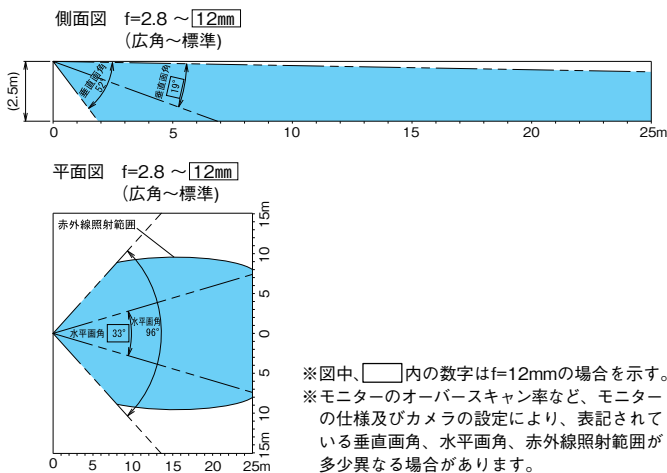

AHDハウジング型デイトカメラ

■ 画角