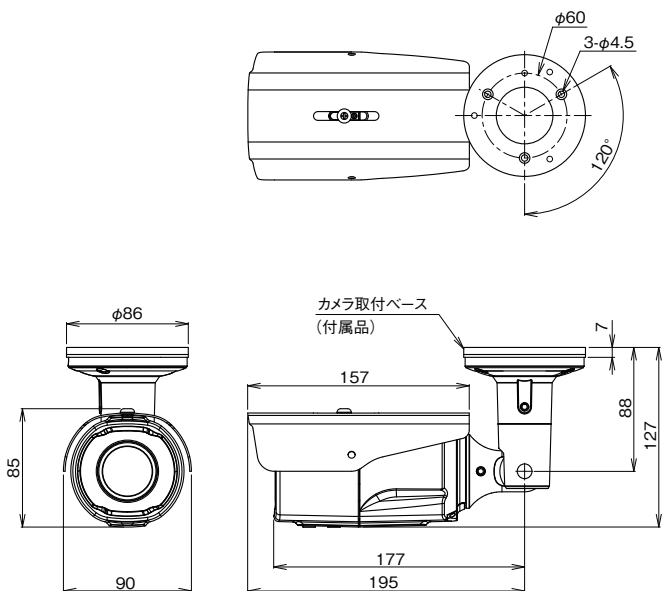

同軸重畳制御(UTC)機能

同軸重畳制御機能により、弊社製AHDレコーダーと同軸ケーブルで接続するだけで、レコーダー側からカメラのOSD設定が可能です。

AHDハウジング型デイトカメラ

■ 画角

■ 外形寸法図 (単位: mm)

■ 仕様

品名	AHDハウジング型デイトカメラ
品番	VHC-R810AH
撮像素子	1/2.8型 SONY 2メガピクセル プログレッシブスキャン C-MOSセンサー
画素数	総画素数 : 2000(H) × 1121(V) (約224万画素) 有効画素数 : 1920(H) × 1080(V) (約207万画素)
解像度	1920 × 1080
フレームレート	フルHD(1080p) : 30fps
映像出力	AHD/VBS 約1.0V(p-p) 75Ω 切替
調整用映像出力	AHD/VBS 約1.0V(p-p) 75Ω 切替(映像出力と連動)
装着レンズ	デイト型オートアイリスバリアフォーカルレンズ 広角f=2.8mm, F: 1.2 水平: 96° 垂直: 52° 標準f=12mm, F: 3.0 水平: 33° 垂直: 19° ※1
推奨照度	5lx(カラーモード F: 1.2) ※2
最低被写体照度	0.7lx (カラーモード, F: 1.2, 電子感度UP: 2倍, 出荷時設定) 0.06lx (カラーモード, F: 1.2, 電子感度UP: 30倍) 0lx (白黒モード, F: 1.2, 赤外線照明点灯時) ※2
シャッタースピード	オート、1/30~1/50,000秒 切替
フリッカーレス	あり(FLK)
ゲインコントロール	あり(レベル調整可)
電子感度UP	オフ/オート(2/4/6/8/10/15/20/25/30倍)切替
ホワイトバランス	ATW/AWB/AWC(プッシュロック)/室内/室外 切替
逆光補正	オフ/BLC/HSBLC 切替(レベル調整可)
D W D R	オフ/オン/オート切替(オート設定時レベル調整可)
ノイズリダクション	オフ/LOW/MIDDLE/HIGH(二次元、三次元)切替
霧消し機能(Defog)	オフ/オート 切替
デイト機能	オート/カラー固定/白黒固定 切替 カラー/白黒切替照度 調整可(オート設定時)
赤外線照明	自動(最大照射距離: 25m ※電子感度UP2倍設定時)
ハレーション低減	あり(IR SMART機能搭載) オフ/オン 切替
反転・回転	オフ/水平反転/垂直反転/180°回転 切替
輪郭補正	オフ/オート 切替(レベル調整可)
シェーディング補正	オフ/オン 切替
モーション検知	オフ/オン 切替 4エリア
プライバシーマスキング	オフ/オン 切替 4エリア
画素欠陥補正機能	オフ/オン(ライブ欠陥画素補正/白画素欠陥補正/黒画素欠陥補正)切替(レベル調整可)
通信方式	同軸重畳制御方式(Pelco-C)
設定方式	OSD方式 日本語対応
電源電圧	DC12V(10.5V~15V) 極性なし
消費電流・電力	440mA (DC12V)
使用可能周囲温度	-10°C ~ +50°C (結露なきこと)
防塵・防水性	IEC規格 IP66準拠
設置場所	屋外/屋内
取付方法	天井設置/壁面設置 対応
カメラ取付台	ケーブル保護対応、3軸可動対応
外形寸法	W90 × H85 × D283mm
質量	約900g(カメラ取付ベース装着時)
外観	外観色: シルバー 材質: アルミ合金
付属品	サンシェード1個、サンシェード固定ネジ1個、サンシェード固定ポリワッシャー1枚、カメラ取付ベース1個、六角レンチ1本、カメラ固定ネジ3本、ワイヤー固定ネジ1本、絶縁フック3個、自己融着テープ1個、電源接続ケーブル1本、調整用モニター出力ケーブル1本、取扱説明書(保証書付き)1冊

※1 装着レンズの垂直画角、水平画角はモニターのオーバーキャン率など、モニターの仕様により多少異なる場合があります
※2 フリッカーレス時は推奨照度と最低被写体照度が約2倍になります。

■ オプション (別売品)

- **カメラ電源 PS-1210 (DC12V・1A)**
- **カメラ電源 (DC12V型) PS-31 (1回路) PS-34 (4回路) PS-38 (8回路)**
- **カメラ電源 PS-1270S (DC12V 4.5A以下) ※最大カメラ9台まで**
- **ポールアタッチメント VBP-05B**
- **AHDリピーター AH-RV300**
- **映像信号分配器 AH-DU600**
- **配線BOX VBO-01B**
- **AHD/HDMI変換ユニット AH-RV400**